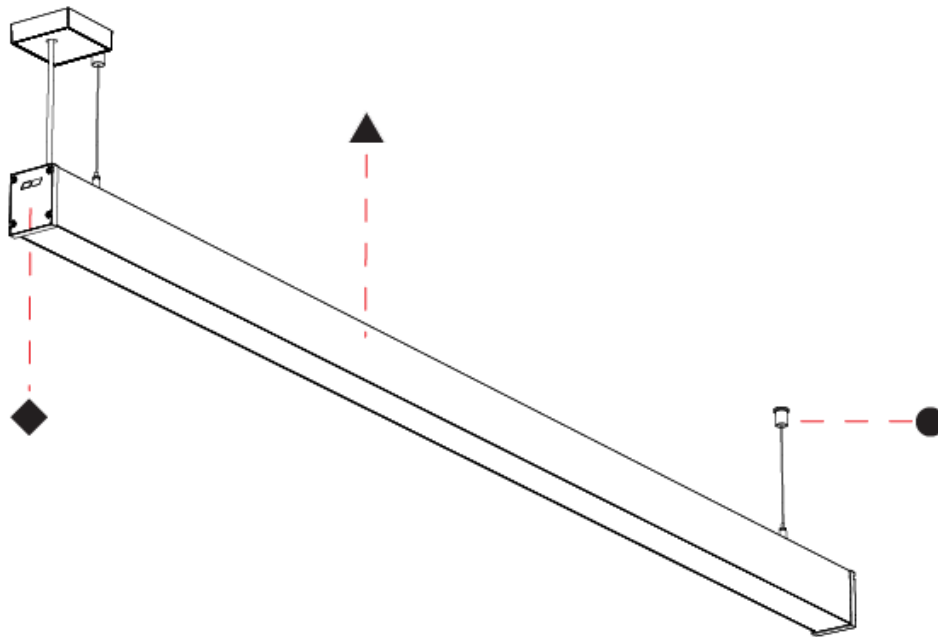

SLIDER STRAIGHT IP54 SUSPENSION

A300930-

PROJECT

TYPE

SPECIFIER

QUANTITY

DATE

A