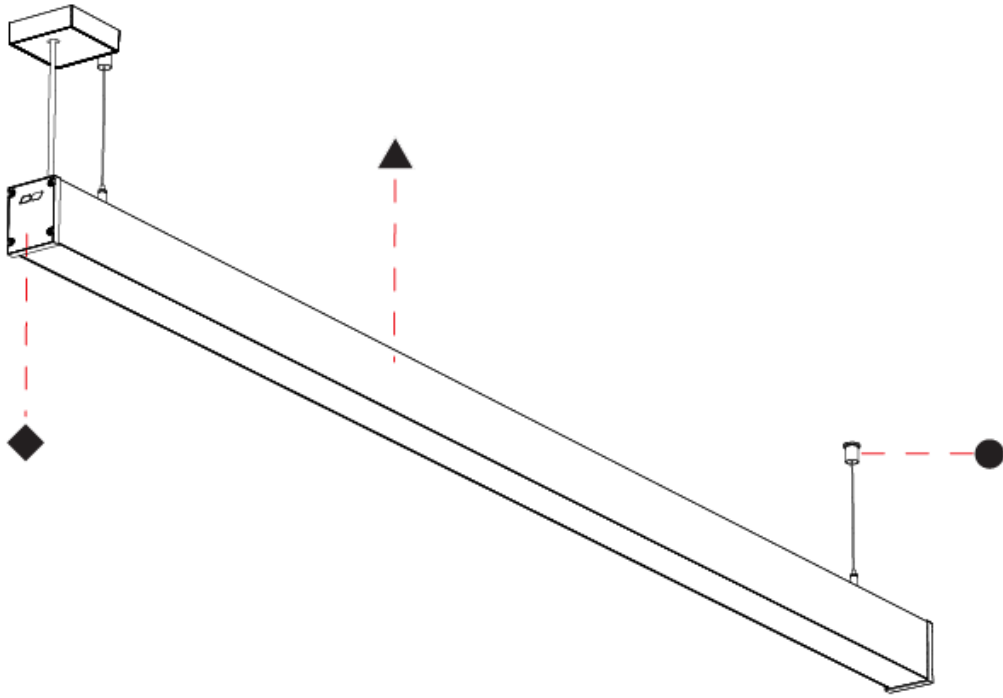

SLIDER STRAIGHT IP54 SUSPENSION

A300932-

PROJECT _____

TYPE _____

SPECIFIER _____

QUANTITY _____

DATE _____

A