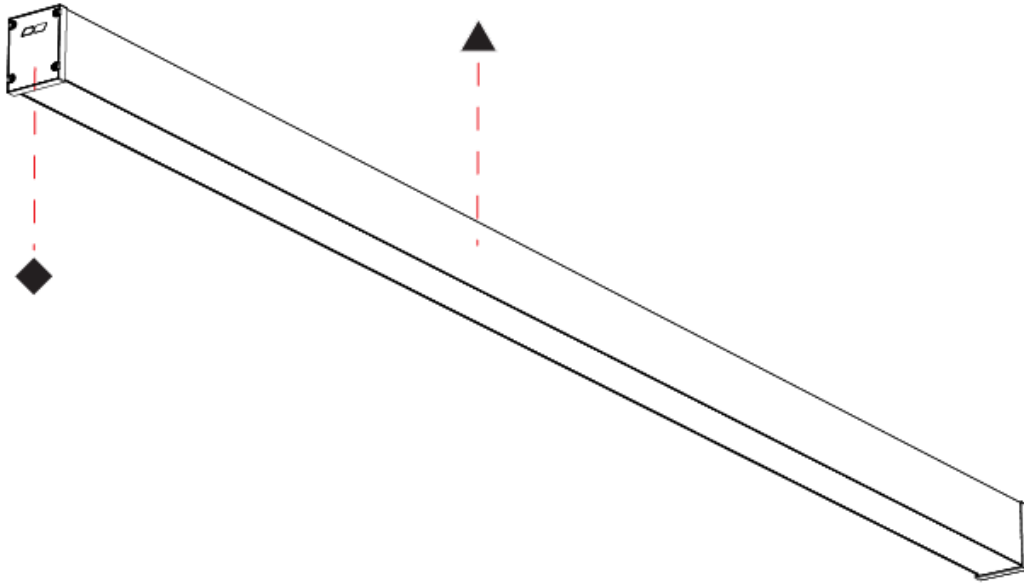

SLIDER STRAIGHT IP54 SURFACE

A3D392-

PROJECT

TYPE

SPECIFIER

QUANTITY

DATE

PROJECT
TYPE
SPECIFIER
QUANTITY
DATE